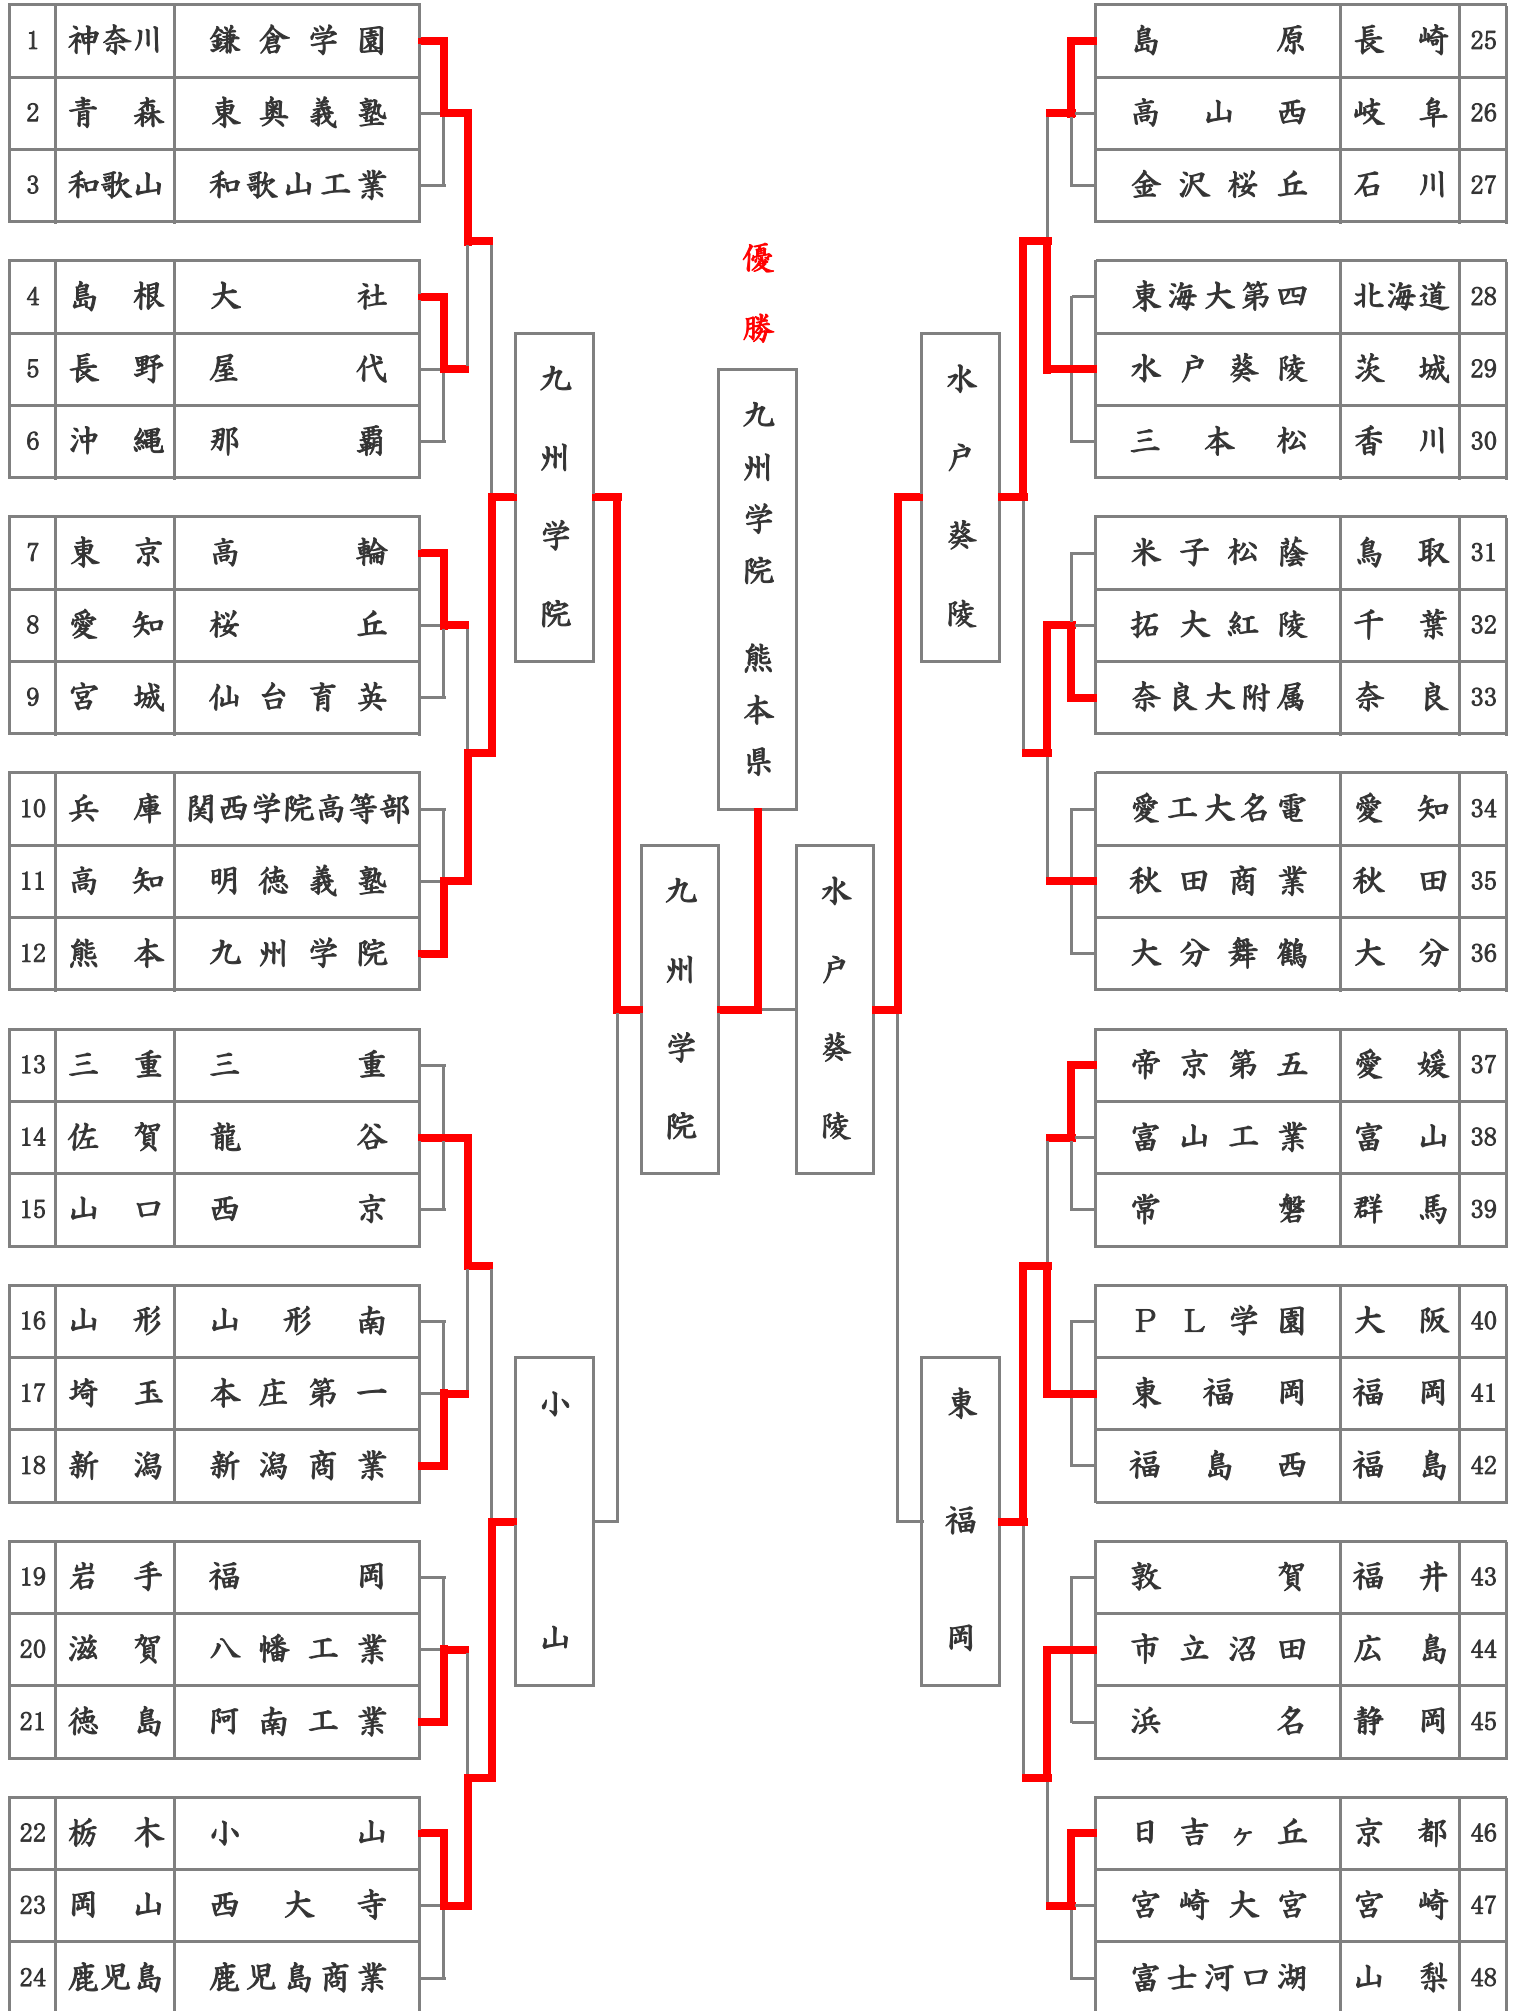

# 第22回 全国高等学校剣道選抜大会【男子団体】

平成25年3月27日～28日・春日井市総合体育館

# 第22回 全国高等学校剣道選抜大会【女子団体】

平成25年3月27日～28日・春日井市総合体育館